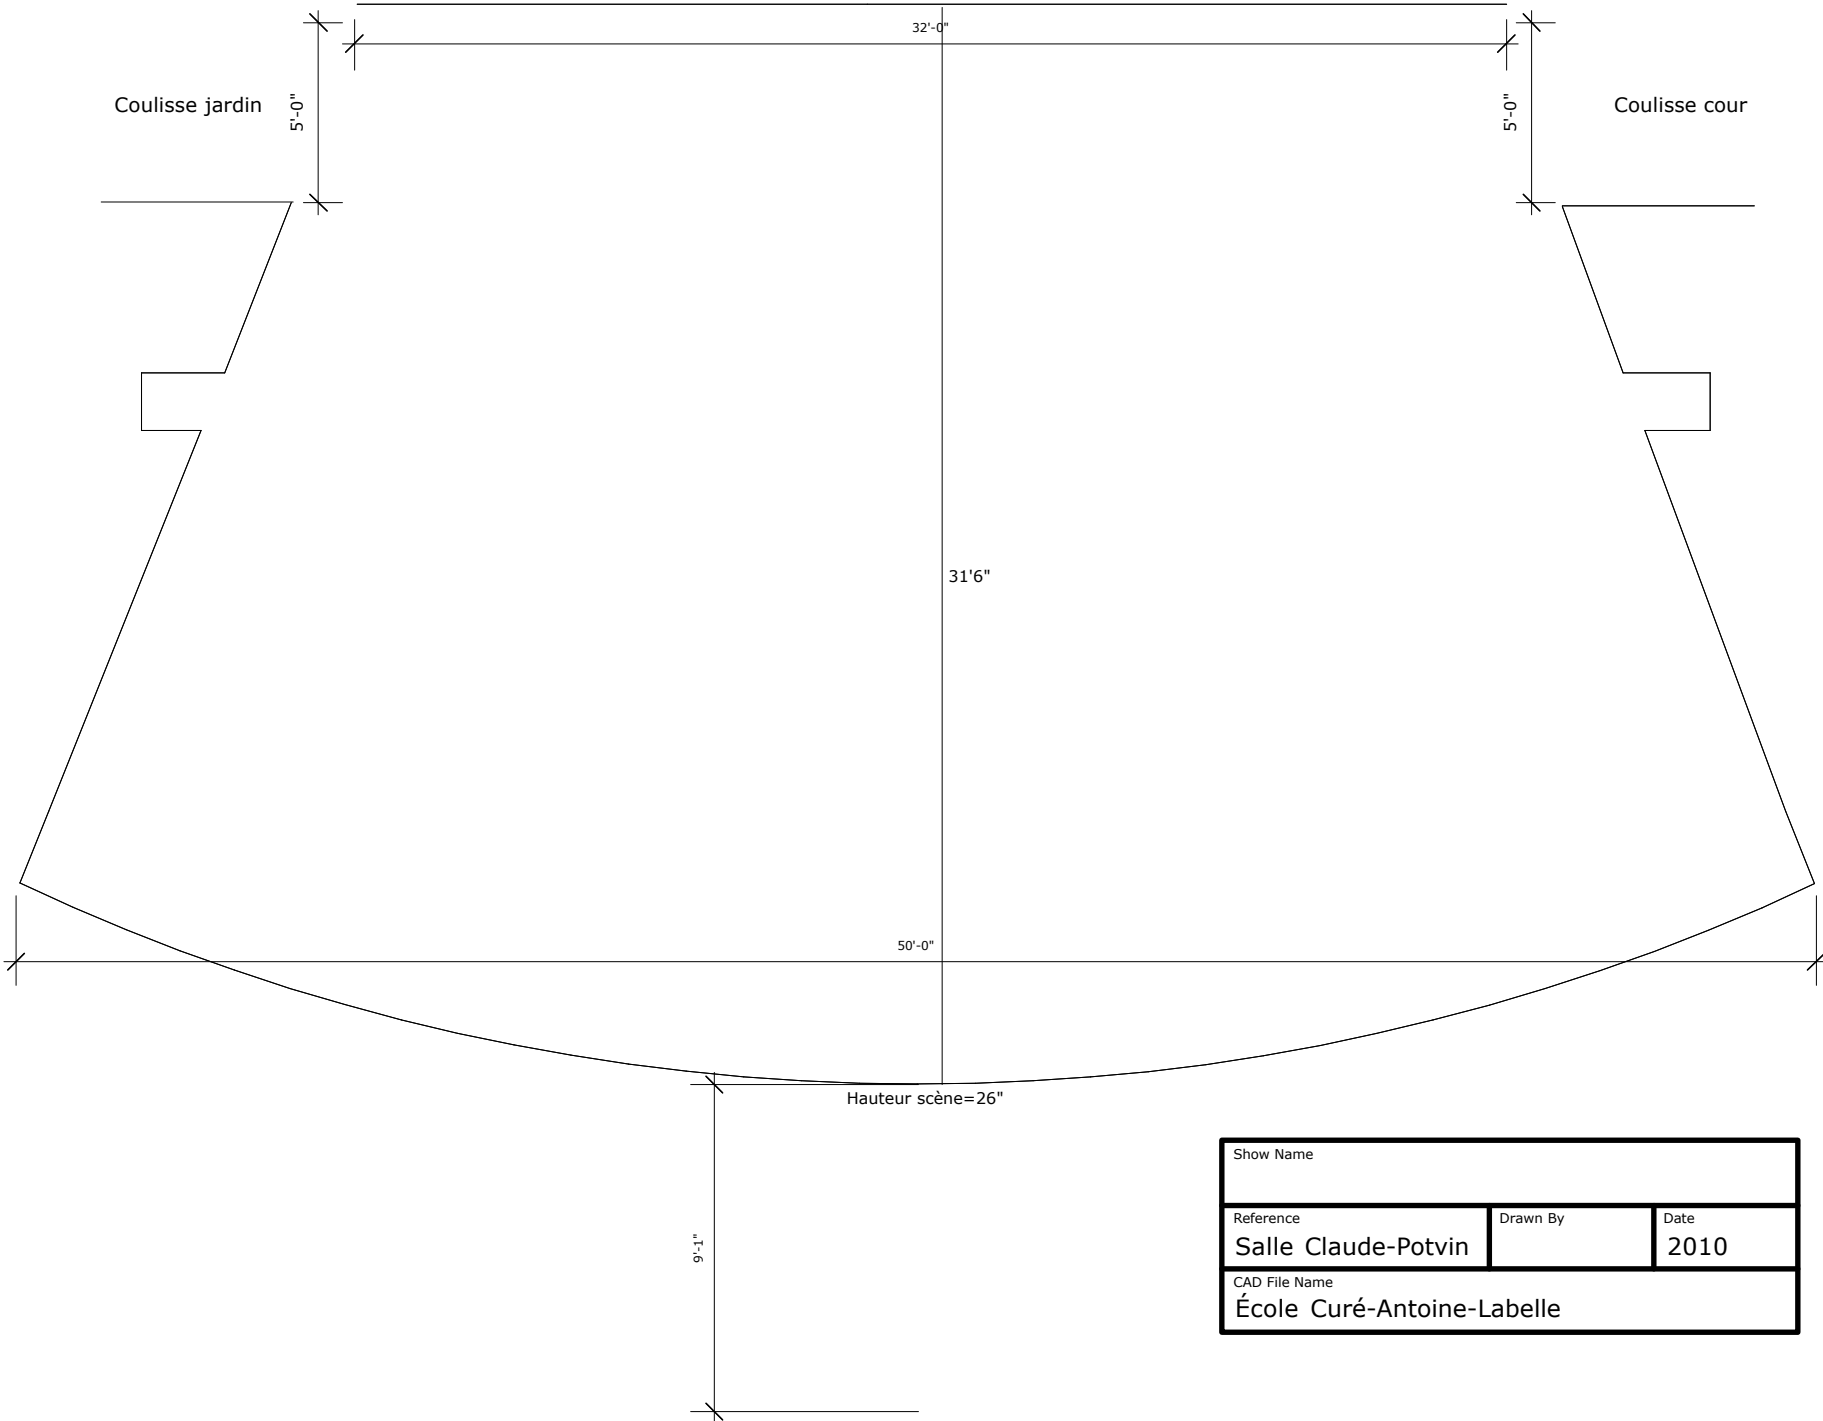

Show Name		
Reference	Drawn By	Date
Salle Claude-Potvin		2010
CAD File Name		
École Curé-Antoine-Labelle