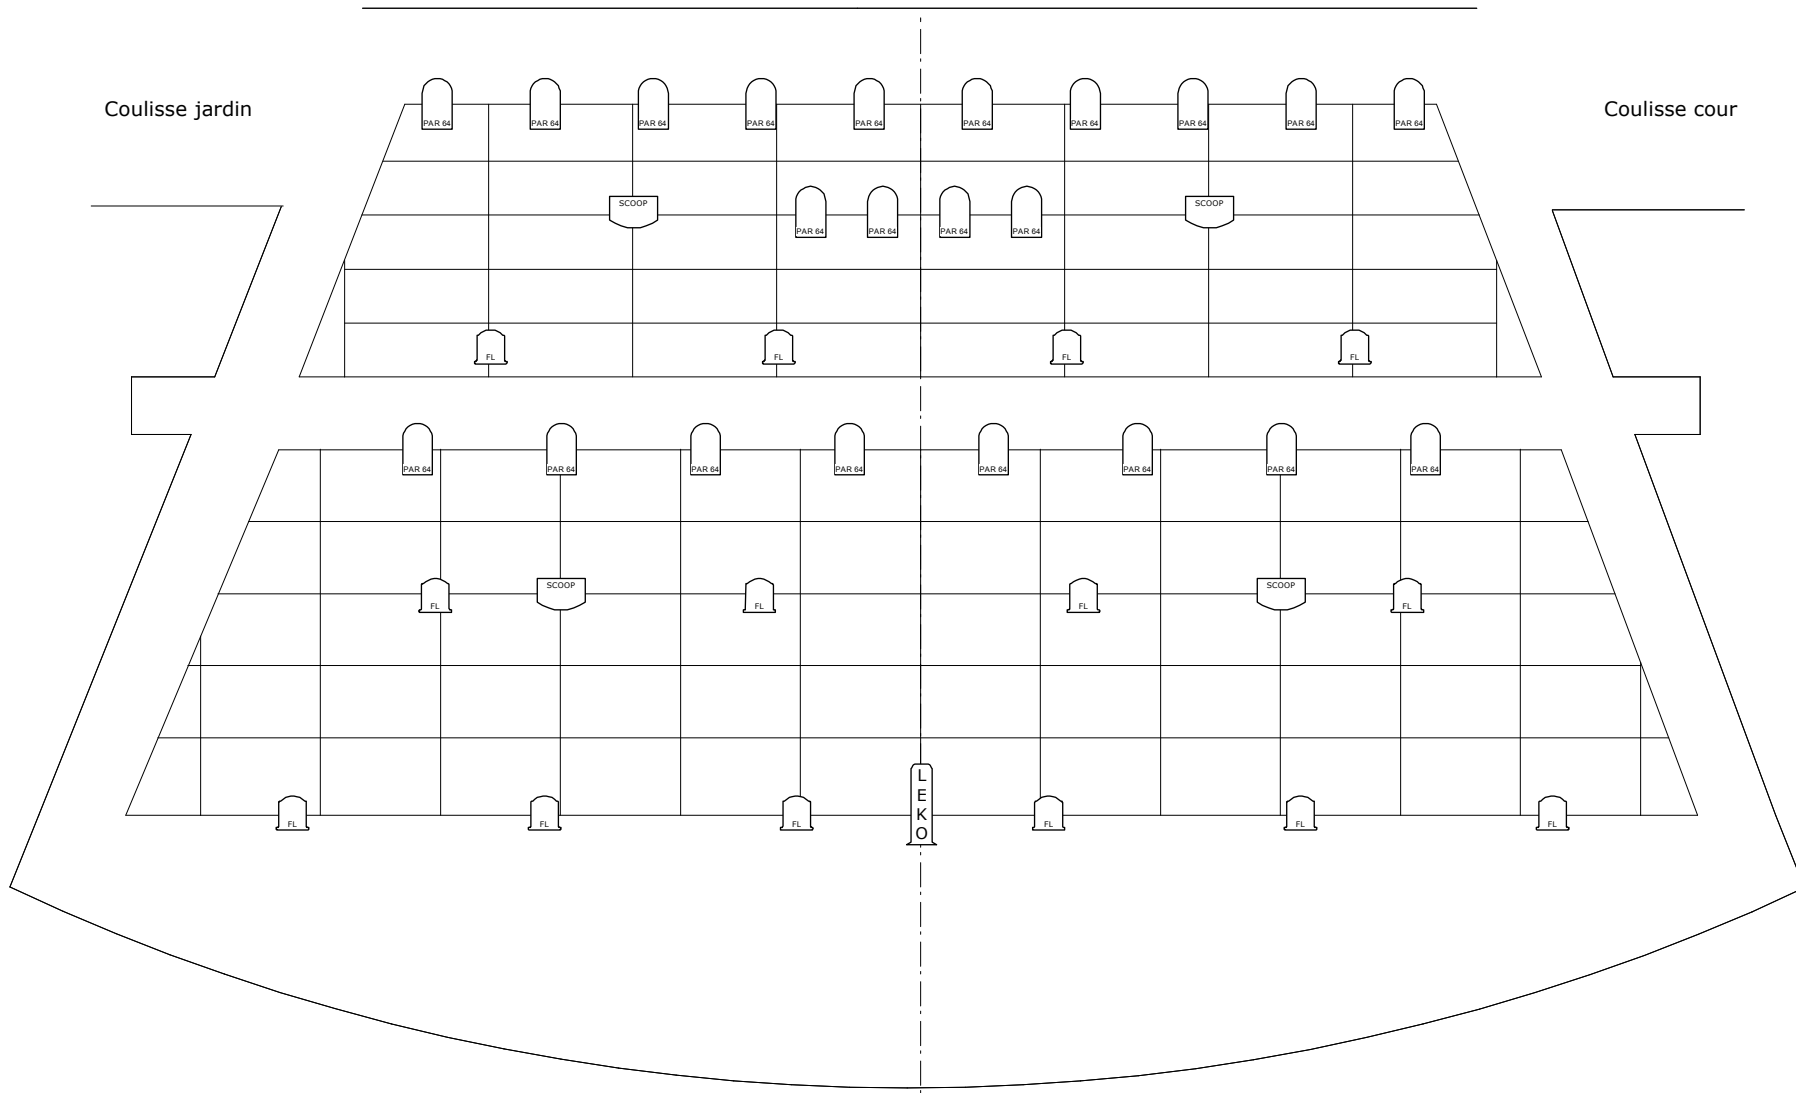

FT24 23 22 21 20 19 18 17 16 15 14 13 12 11 10 9 8 7 6 5 4 3 2 1 0 1 2 3 4 5 6 7 8 9 10 11 12 13 14 15 16 17 18 19 20 21 22 23 24 FT

0 1 2 3 4 5 6 7 8 9 10 11 12 13 14 15 16 17 18 19 20 21 22 23 24 25 26 27 28 29 30 FT

0 1 2 3 4 5 6 7 8 9 10 11 12 13 14 15 16 17 18 19 20 21 22 23 24 25 26 27 28 29 30 FT

Coulisse jardin

Coulisse cour

Hauteur scène=26"

| | | |
|----------------------------|----------|------|
| Show Name | | |
| Reference | Drawn By | Date |
| Salle Claude-Potvin | | 2010 |
| CAD File Name | | |
| École Curé-Antoine-Labelle | | |