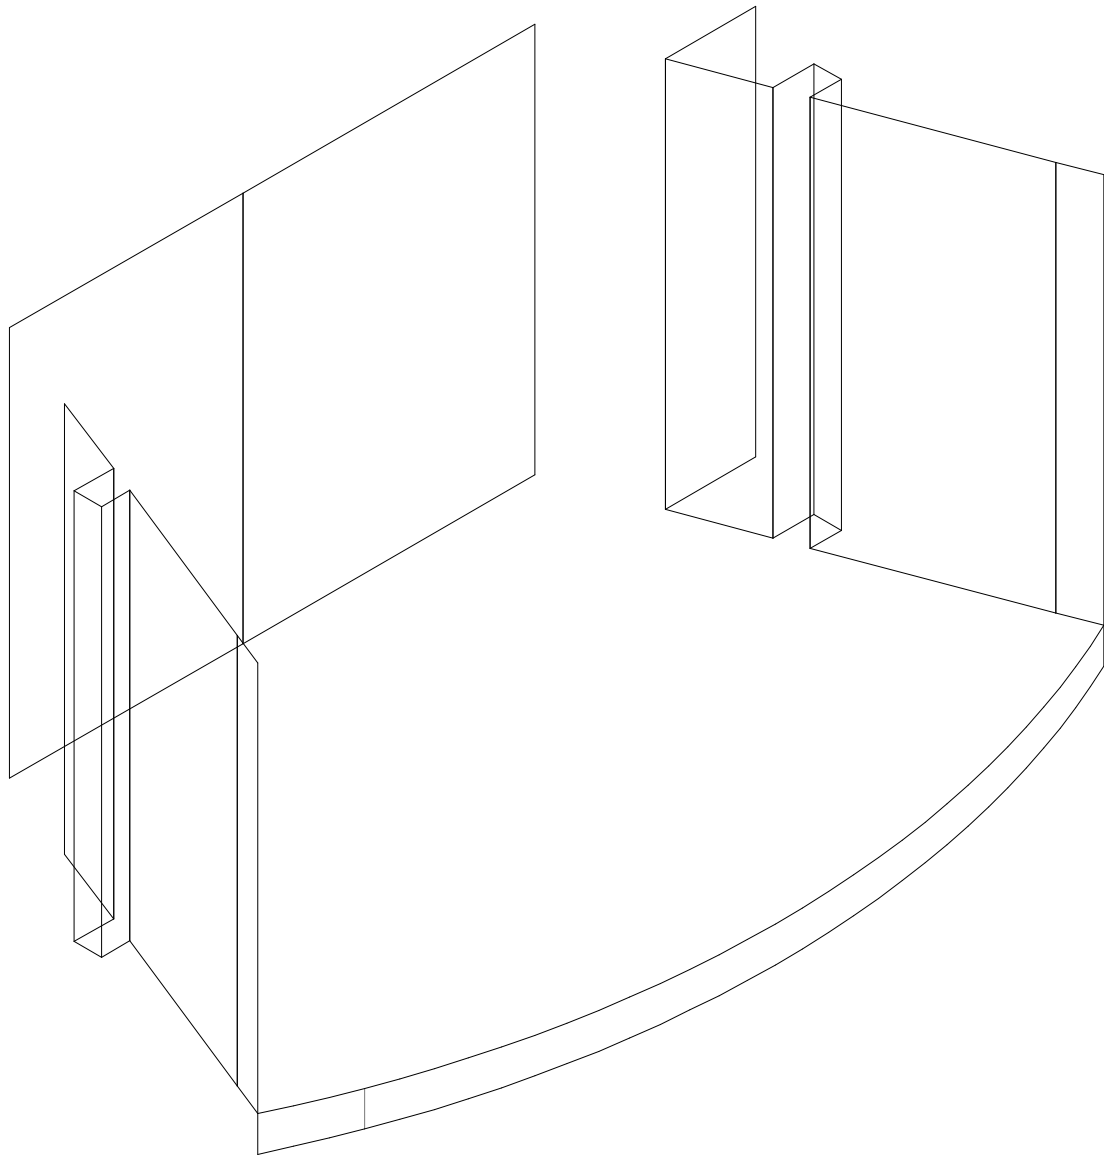

Show Name		
Reference	Drawn By	Date
Salle Claude-Potvin		2010
CAD File Name		
École Curé-Antoine-Labelle