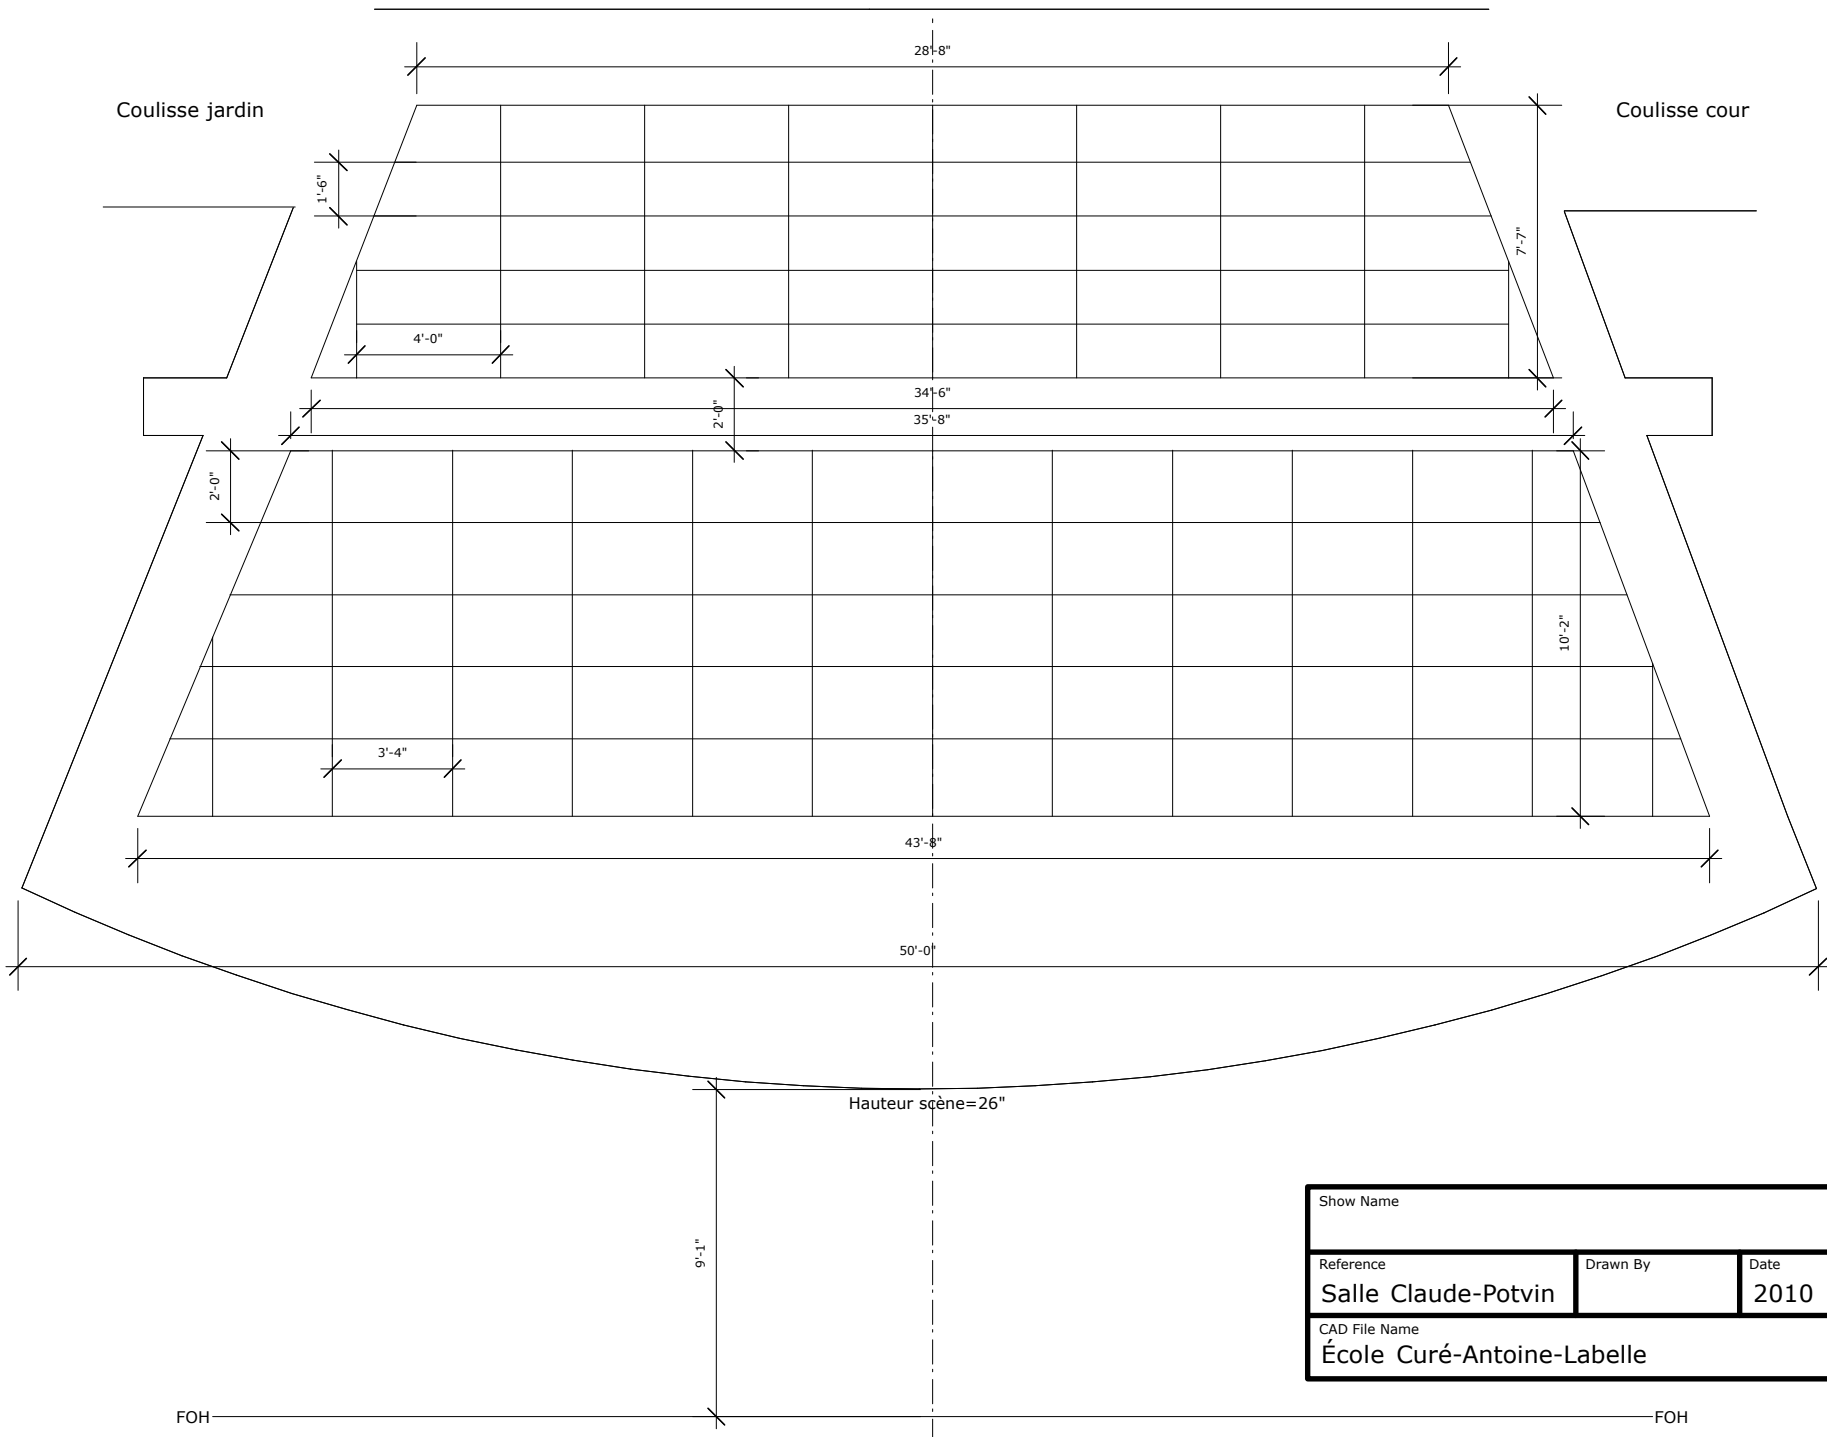

Show Name		
Reference	Drawn By	Date
Salle Claude-Potvin		2010
CAD File Name		
École Curé-Antoine-Labelle